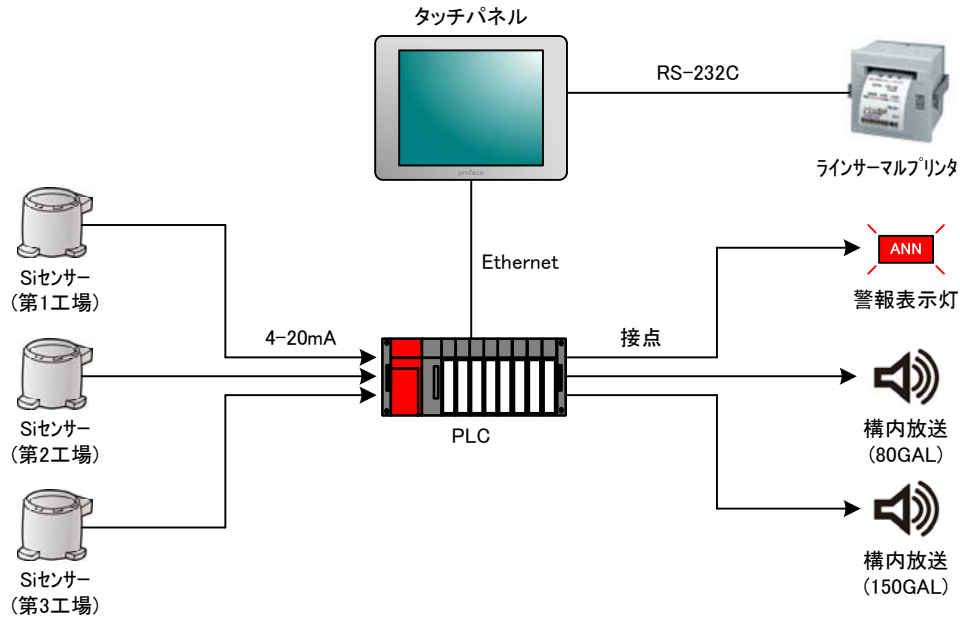

# センサーを使用した 地震警報システム

(株)山武製 インテリジェント地震センサー SES60 を使用した  
地震警報システムを納入しましたのでご紹介します。

## 納入機器構成

## 機能概要

Siセンサーから合成加速度をアナログ信号で取り込み、タッチパネルに情報表示、ラインサーマルプリンタに情報印刷、また、地震震度の数値により警報を発報します。

## 応用例

今回納入したシステムは、制御室内の警報表示および注意喚起のための構内放送にご利用いただきましたが、PLCから震度に応じた停止信号の出力による工場内設備のインターロックやサインボード等に詳細情報を出力することも可能です。