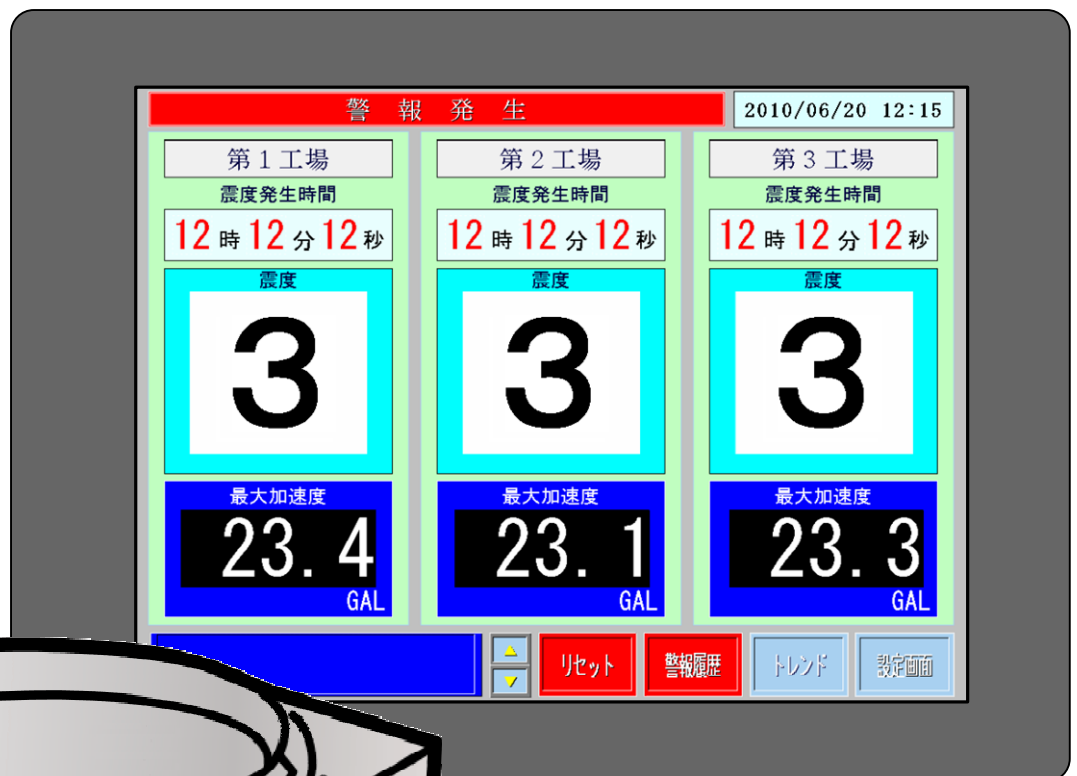

# センサーを使用した 地震警報システム

(株)山武製 インテリジェント地震センサー SES60 を使用した  
地震警報システムを納入しましたのでご紹介します。

## 納入機器構成

## 機能概要

Siセンサーから合成加速度をアナログ信号で取り込み、タッチパネルに情報表示、ラインサーマルプリンタに情報印刷、また、地震震度の数値により警報を発報します。

## 応用例

今回納入したシステムは、制御室内の警報表示および注意喚起のための構内放送にご利用いただきましたが、PLCから震度に応じた停止信号の出力による工場内設備のインターロックやサインボード等に詳細情報を出力することも可能です。